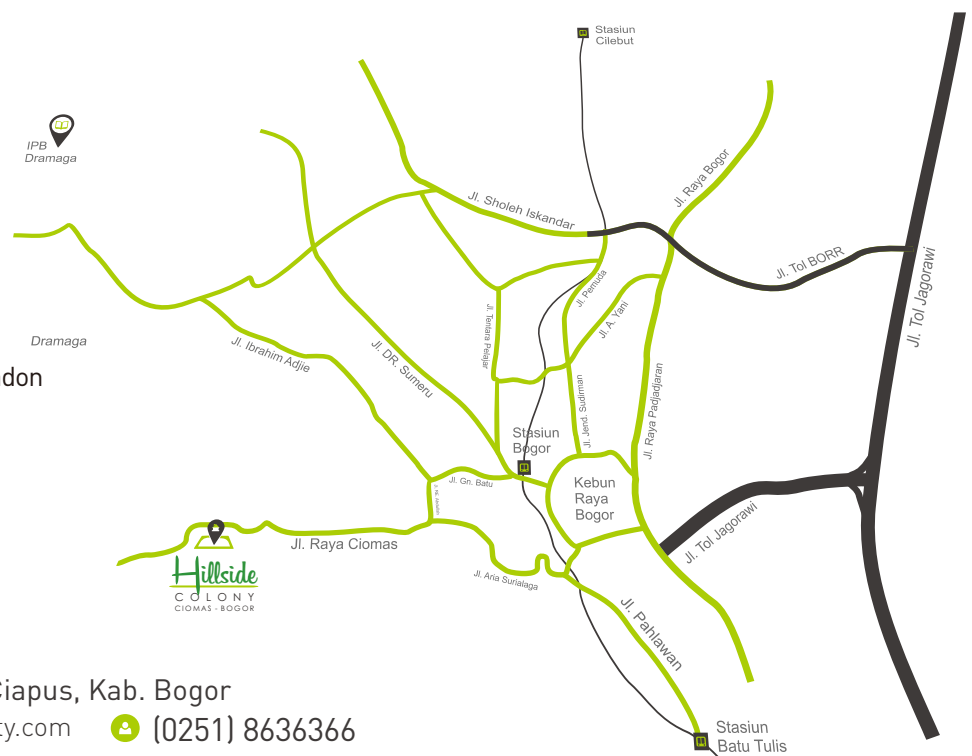

HUNIAN EXCLUSIVE
MODERN NATURALIS
DI BOGOR

Member of:
 RISCON
G R O U P

Hillside
COLONY
CIOMAS - BOGOR

Hillside Colony merupakan perumahan dengan view perbukitan yang indah. Hunian ini dirancang untuk memberikan kenyamanan dan harmoni bagi penghuninya. Bangunan berkualitas bergaya modern naturalis menjadikannya hunian yang layak bagi keluarga anda. Nikmati pesona asri lingkungan yang nyaman dan akses strategis ke berbagai fasilitas publik.

Peta Lokasi

- ✓ Hunian Nyaman & Eksklusif
- ✓ Desain Baru, Modern Naturalis
- ✓ Dekat Kebun Raya Bogor
- ✓ Dekat Pusat Grosir Bogor
- ✓ Dekat Terminal Bus Bubulak & Laladon
- ✓ Dekat Stasiun Kereta Bogor
- ✓ Dekat Kampus IPB
- ✓ Dekat RS Medika Dramaga
- ✓ Dekat Tempat Wisata